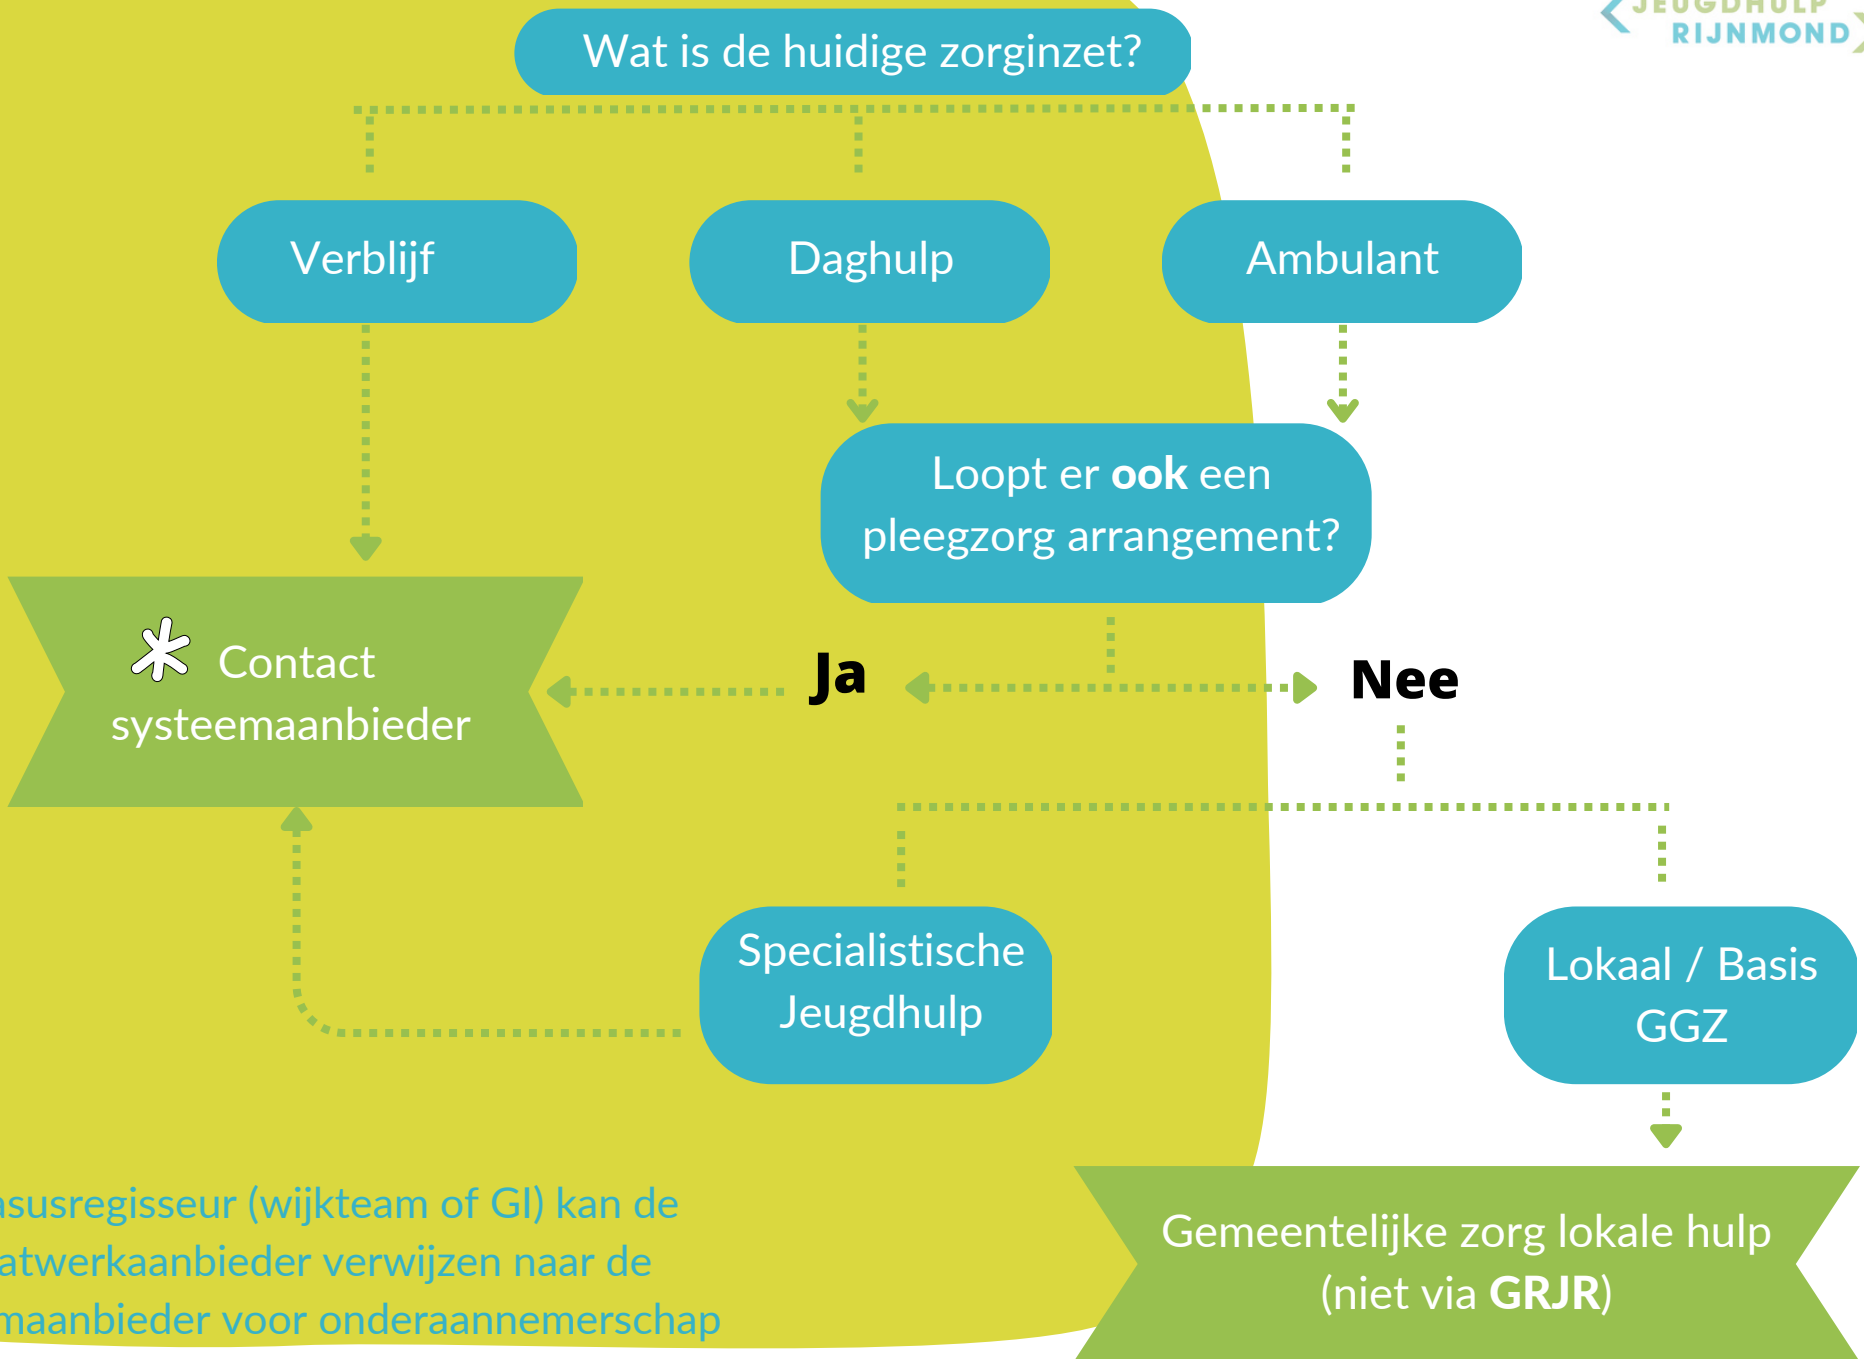

Wat te doen bij verzoek (verlenging) maatwerkovereenkomst door casusregisseur?

* Casusregisseur (wijkteam of GI) kan de maatwerkaanbieder verwijzen naar de systeemaanbieder voor onderaannemerschap